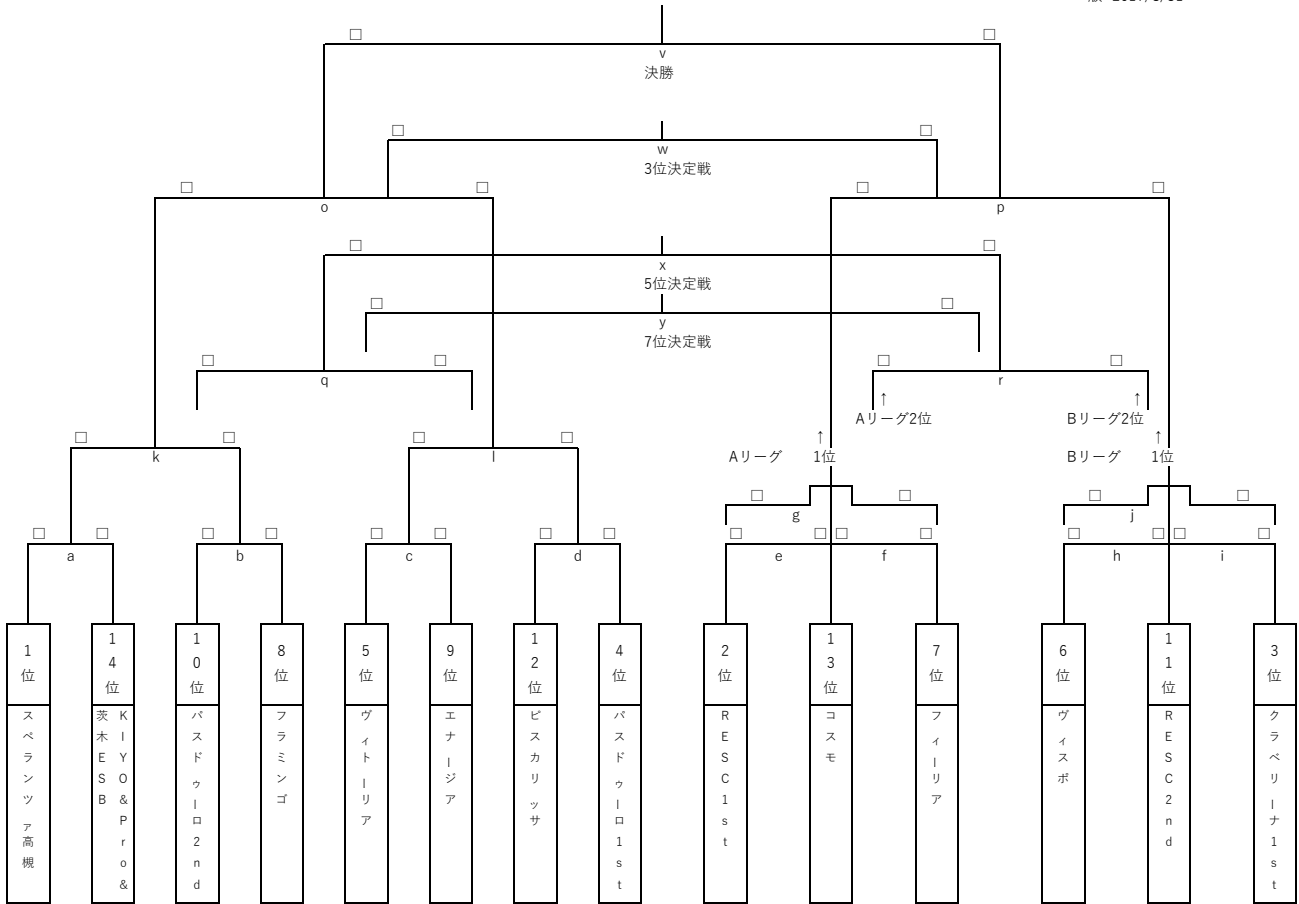

第24回大阪女子ジュニアユースサッカー大会

版 2017/8/31

下位トーナメント

Aリーグ	2位RESC1st	13位コスモ	7位フィーリア	勝	得	失	差	順
2位RESC1st		□ - □	□ - □					
13位コスモ	□ - □		□ - □					
7位フィーリア	□ - □	□ - □						

Bリーグ	6位ヴィスボ	11位RESC2nd	3位クラベリーナ1st	勝	得	失	差	順
6位ヴィスボ		□ - □	□ - □					
11位RESC2nd	□ - □		□ - □					
3位クラベリーナ1st	□ - □	□ - □						

組合せ

組合せは、8月27日現在のドリームリーグ順位をもとに決定。スペランツァ高槻は上位リーグ参加の為第1シードとしました。ドリームリーグに参加していないチームは最下位扱いとして抽選で決めました。

グラウンド時間に余裕がないので、キックオフ5分前にコイントスをして試合前のセレモニーは前の試合中に行ってください。またハーフタイムも終了から開始まで5分とします。試合後はお互いのあいさつで終了し、相手ベンチへのあいさつはなしとします。同店PKの場合は1人目からのサドンデスです。試合終了が17時を過ぎますと他の団体などに迷惑が掛かりますので、時間厳守をお願いします。