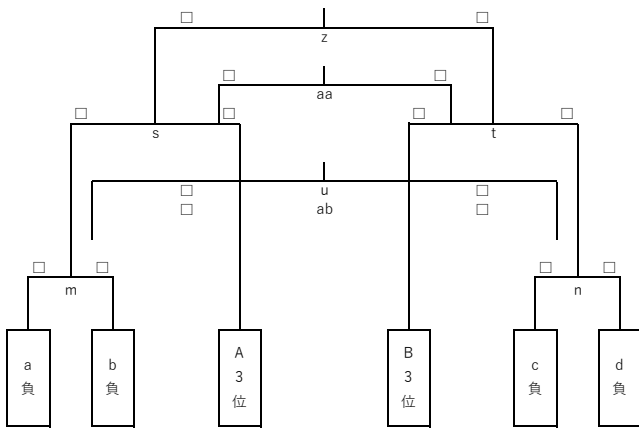

第24回大阪女子ジュニアユースサッカー大会

版 2017/8/31

下位トーナメント

Aリーグ	2位RESC1st	13位コスモ	7位フィーリア	勝	得	失	差	順
2位RESC1st		□ - □	□ - □					
13位コスモ	□ - □		□ - □					
7位フィーリア	□ - □	□ - □						

Bリーグ	6位ヴィスボ	11位RESC2nd	3位クラベリーナ1st	勝	得	失	差	順
6位ヴィスボ		□ - □	□ - □					
11位RESC2nd	□ - □		□ - □					
3位クラベリーナ1st	□ - □	□ - □						

組合せ

組合せは、8月27日現在のドリームリーグ順位をもとに決定。スペランツァ高槻は上位リーグ参加の為第1シードとしました。ドリームリーグに参加していないチームは最下位扱いとして抽選で決めました。

グラウンド時間に余裕がないので、キックオフ5分前にコイントスをして試合前のセレモニーは前の試合中に行ってください。またハーフタイムも終了から開始まで5分とします。試合後はお互いのあいさつで終了し、相手ベンチへのあいさつはなしとします。同店PKの場合は1人目からのサドンデスです。試合終了が17時を過ぎますと他の団体などに迷惑が掛かりますので、時間厳守をお願いします。